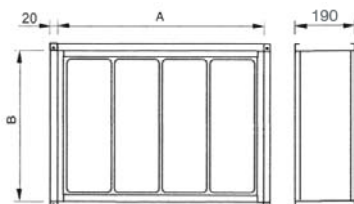

## IFLK-CVTT – krátký deskový filtr G4

- filtrační kazeta pro čtyřhranné potrubí je standardně vybavena deskovým filtrem G4, filtr je součástí kazety
- kazeta je vyrobena z galvanizované oceli, filtr se vyjímá dvířky, nutno pamatovat na volný prostor pro otevření dvířek a výměnu filtru
- na skříni mohou být osazeny odběry pro diferenciální tlakový senzor, kterým lze indikovat zanesení filtru
- IFRK – náhradní filtrační vložka

Typ	pro typ ventilátoru	rozměr potrubí [mm]		
		sání	A	B
IFLK 7	CVTT 7	325x325	325	325
IFLK 9	CVTT 9	400x400	400	400
IFLK 10	CVTT 10	450x450	450	450
IFLK 12	CVTT 12	500x500	500	500
IFLK 15	CVTT 15	600x600	600	600
IFLK 18	CVTT 18	700x700	700	700
IFLK 20	CVTT 20	800x800	800	800
IFLK 22	CVTT 22	900x900	900	900
IFLK 25	CVTT 25	1000x1000	1000	1000
IFLK 30	CVTT 30	1200x1200	1200	1200