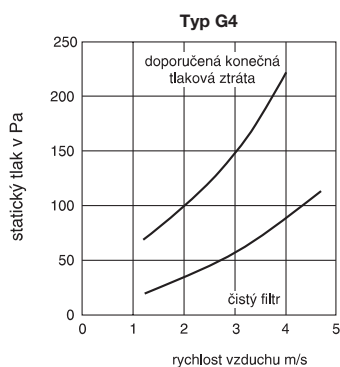

## IFLK-CVTT – krátký deskový filtr G4

- filtrační kazeta pro čtyřhranné potrubí je standardně vybavena deskovým filtrem G4, filtr je součástí kazety
- kazeta je vyrobena z galvanizované oceli, filtr se vyjímá dvířky, nutno pamatovat na volný prostor pro otevření dvířek a výměnu filtru
- na skříni mohou být osazeny odběry pro diferenciální tlakový senzor, kterým lze indikovat zanesení filtru
- IFRK – náhradní filtrační vložka

Typ	pro typ ventilátoru	rozměr potrubí [mm]		
		sání	A	B
IFLK 7	CVTT 7	325x325	325	325
IFLK 9	CVTT 9	400x400	400	400
IFLK 10	CVTT 10	450x450	450	450
IFLK 12	CVTT 12	500x500	500	500
IFLK 15	CVTT 15	600x600	600	600
IFLK 18	CVTT 18	700x700	700	700
IFLK 20	CVTT 20	800x800	800	800
IFLK 22	CVTT 22	900x900	900	900
IFLK 25	CVTT 25	1000x1000	1000	1000
IFLK 30	CVTT 30	1200x1200	1200	1200