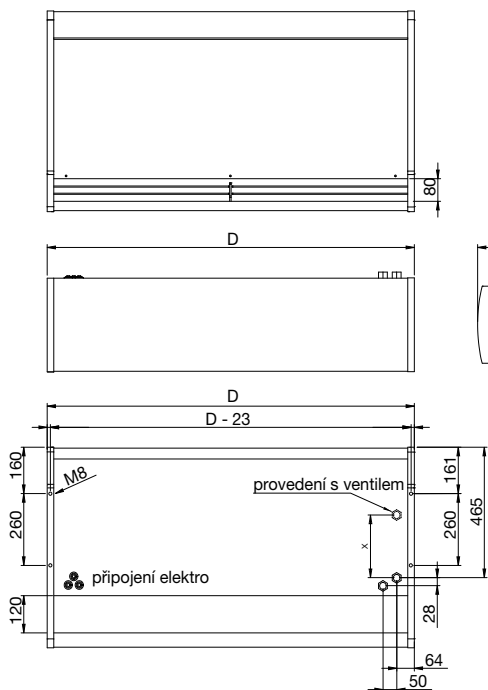

provedení s minimální osazovací vzdáleností
(na vyžádání)

standardní provedení sání ideální
pro stísněné prostory

provedení s výtlačným
nástavcem

Typ	DOR-N-1000	DOR-N-1500	DOR-N-2000	DOR-N-2500
doporučená výška instalace [m]	2,6	2,6/2,8*	2,6/2,8*	2,6
délka D [mm]	998	1498	1998	2468
výška V [mm]	328	328	328	328
hloubka H [mm]	700	700	700	700

* varianta se zvýšeným výkonem (E1/W1)

Možnosti zavěšení