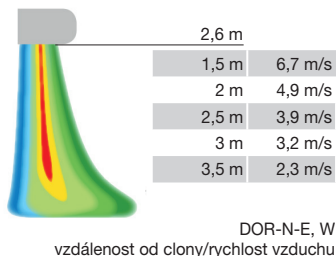

Doplnující vyobrazení

Charakteristiky

Technické údaje

šířka dveří	mm	1000	1500	1500 *	2000	2000 *	2500
průtok vzduchu	m ³ /h	2100	3200	3650	4300	5250	5400
akustický výkon	dB(A)	55	58	62	61	62	63
hmotnost	kg	44	67	69	85	86	110
krytí		IP22	IP22	IP22	IP22	IP22	IP22