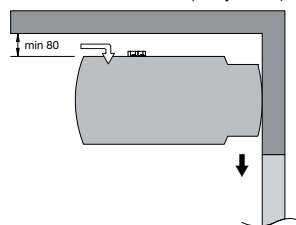

provedení s minimální osazovací vzdáleností
(na vyžádání)