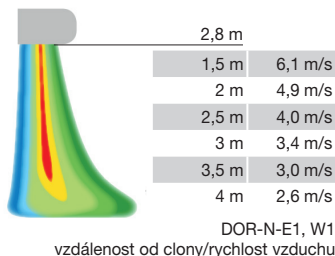

Doplnující vyobrazení

Charakteristiky

Technické údaje

šířka dveří	mm	1000	1500	1500 *	2000	2000 *	2500
průtok vzduchu	m ³ /h	2100	3200	3650	4300	5250	5400
akustický výkon	dB(A)	55	58	62	61	62	63
hmotnost	kg	44	67	69	85	86	110
krytí		IP22	IP22	IP22	IP22	IP22	IP22