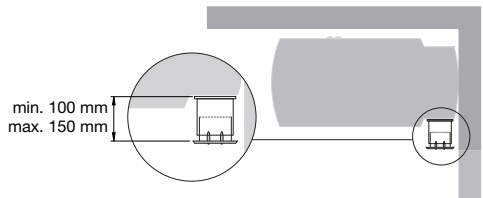

provedení s výtlačným
nástavcem