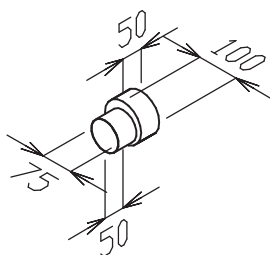

EDF-OS-90-75, EDF-OS-90-90

- oblouk 90°, spojka pro hadice 75 (OS oblouk segmentový), hadice se zasouvá dovnitř.

EDF-PR 100/75

- přechod 100/75 (PR přechod), hadice se zasouvá dovnitř, větší průměr odpovídá vnitřnímu průměru potrubí

Rozměry hadic, tvarovek a příslušenství jsou typové a navzájem přizpůsobené.

Nezaručujeme rozměrovou slučitelnost s cizími výrobky!

EDF-PL-BOX 125/4x75

- rozváděcí box plochý (PL plochý), 1x revizní otvor zespodu

EDF-PL-BOX 125/6x75

- rozváděcí box plochý (PL plochý), 1x revizní otvor zespodu

EDF-PL-BOX 160/8x75

- rozváděcí box plochý (PL plochý), 1x revizní otvor
- k dispozici také EDF-PL-BOX 160/4x75