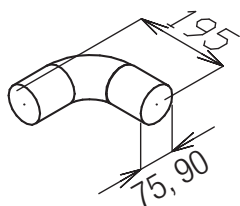

EDF-OS-90-75, EDF-OS-90-90

- oblouk 90°, spojka pro hadice 75 (OS oblouk segmentový), hadice se zasouvá dovnitř.

EDF-PR 100/75

- přechod 100/75 (PR přechod), hadice se zasouvá dovnitř, větší průměr odpovídá vnitřnímu průměru potrubí

Rozměry hadic, tvarovek a příslušenství jsou typové a navzájem přizpůsobené.

Nezaručujeme rozměrovou slučitelnost s cizími výrobky!

EDF-PL-BOX 125/4x75

- rozváděcí box plochý (PL plochý), 1x revizní otvor zespodu

EDF-PL-BOX 125/6x75

- rozváděcí box plochý (PL plochý), 1x revizní otvor zespodu

EDF-PL-BOX 160/8x75

- rozváděcí box plochý (PL plochý), 1x revizní otvor
- k dispozici také EDF-PL-BOX 160/4x75