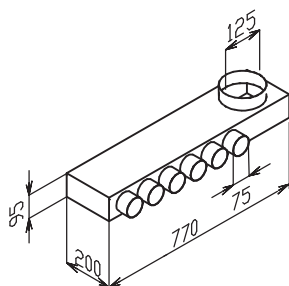

EDF-OS-90-75, EDF-OS-90-90

- oblouk 90°, spojka pro hadice 75 (OS oblouk segmentový), hadice se zasouvá dovnitř.

EDF-PR 100/75

- přechod 100/75 (PR přechod), hadice se zasouvá dovnitř, větší průměr odpovídá vnitřnímu průměru potrubí

Rozměry hadic, tvarovek a příslušenství jsou typové a navzájem přizpůsobené.

Nezaručujeme rozměrovou slučitelnost s cizími výrobky!

EDF-PL-BOX 125/4x75

- rozváděcí box plochý (PL plochý), 1x revizní otvor zespodu

EDF-PL-BOX 125/6x75

- rozváděcí box plochý (PL plochý), 1x revizní otvor zespodu

EDF-PL-BOX 160/8x75

- rozváděcí box plochý (PL plochý), 1x revizní otvor
- k dispozici také EDF-PL-BOX 160/4x75