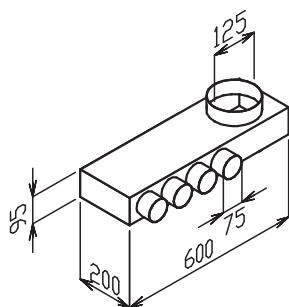

EDF-OS-90-75, EDF-OS-90-90

- oblouk 90°, spojka pro hadice 75 (OS oblouk segmentový), hadice se zasouvá dovnitř.

EDF-PR 100/75

- přechod 100/75 (PR přechod), hadice se zasouvá dovnitř, větší průměr odpovídá vnitřnímu průměru potrubí

Rozměry hadic, tvarovek a příslušenství jsou typové a navzájem přizpůsobené.

Nezaručujeme rozměrovou slučitelnost s cizími výrobky!

EDF-PL-BOX 125/4x75

- rozváděcí box plochý (PL plochý), 1x revizní otvor zespodu

EDF-PL-BOX 125/6x75

- rozváděcí box plochý (PL plochý), 1x revizní otvor zespodu

EDF-PL-BOX 160/8x75

- rozváděcí box plochý (PL plochý), 1x revizní otvor
- k dispozici také EDF-PL-BOX 160/4x75