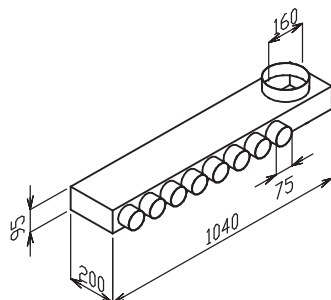

EDF-OS-90-75, EDF-OS-90-90

- oblouk 90°, spojka pro hadice 75 (OS oblouk segmentový), hadice se zasouvá dovnitř.

EDF-PR 100/75

- přechod 100/75 (PR přechod), hadice se zasouvá dovnitř, větší průměr odpovídá vnitřnímu průměru potrubí

Rozměry hadic, tvarovek a příslušenství jsou typové a navzájem přizpůsobené.

Nezaručujeme rozměrovou slučitelnost s cizími výrobky!

EDF-PL-BOX 125/4x75

- rozváděcí box plochý (PL plochý), 1x revizní otvor zespodu

EDF-PL-BOX 125/6x75

- rozváděcí box plochý (PL plochý), 1x revizní otvor zespodu

EDF-PL-BOX 160/8x75

- rozváděcí box plochý (PL plochý), 1x revizní otvor
- k dispozici také EDF-PL-BOX 160/4x75