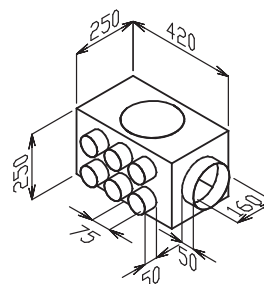

## EDF-M-BOX 160/6x75

- malý rozváděcí box (M malý), 3x revizní otvor, box je vybaven tlumičem hluku.

## EDF-U-BOX 125/5x75

- univerzální rozváděcí box (1x revizní otvor), box je vybaven tlumičem hluku. Univerzální provedení umožňuje namontovat řadu hrdel DN 75 na stěnu nebo na čelo boxu.

## EDF-U-BOX 160/10x75

- univerzální rozváděcí box (1x revizní otvor), box je vybaven tlumičem hluku. Univerzální provedení umožňuje namontovat řadu hrdel DN 75 na stěnu nebo na čelo boxu.

## EDF-U-BOX 180/15x75

- univerzální rozváděcí box (1x revizní otvor), box je vybaven tlumičem hluku. Univerzální provedení umožňuje namontovat řadu hrdel DN 75 na stěnu nebo na čelo boxu.