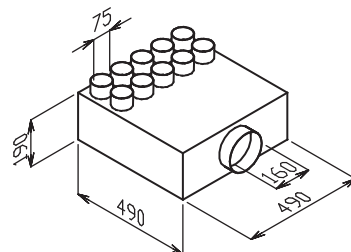

## EDF-M-BOX 160/6x75

- malý rozváděcí box (M malý), 3x revizní otvor, box je vybaven tlumičem hluku.

## EDF-U-BOX 125/5x75

- univerzální rozváděcí box (1x revizní otvor), box je vybaven tlumičem hluku. Univerzální provedení umožňuje namontovat řadu hrdel DN 75 na stěnu nebo na čelo boxu.

## EDF-U-BOX 160/10x75

- univerzální rozváděcí box (1x revizní otvor), box je vybaven tlumičem hluku. Univerzální provedení umožňuje namontovat řadu hrdel DN 75 na stěnu nebo na čelo boxu.

## EDF-U-BOX 180/15x75

- univerzální rozváděcí box (1x revizní otvor), box je vybaven tlumičem hluku. Univerzální provedení umožňuje namontovat řadu hrdel DN 75 na stěnu nebo na čelo boxu.