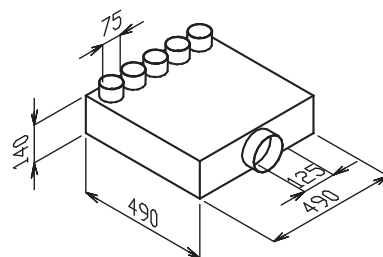

## EDF-M-BOX 160/6x75

- malý rozváděcí box (M malý), 3x revizní otvor, box je vybaven tlumičem hluku.

## EDF-U-BOX 125/5x75

- univerzální rozváděcí box (1x revizní otvor), box je vybaven tlumičem hluku. Univerzální provedení umožňuje namontovat řadu hrdel DN 75 na stěnu nebo na čelo boxu.

## EDF-U-BOX 160/10x75

- univerzální rozváděcí box (1x revizní otvor), box je vybaven tlumičem hluku. Univerzální provedení umožňuje namontovat řadu hrdel DN 75 na stěnu nebo na čelo boxu.

## EDF-U-BOX 180/15x75

- univerzální rozváděcí box (1x revizní otvor), box je vybaven tlumičem hluku. Univerzální provedení umožňuje namontovat řadu hrdel DN 75 na stěnu nebo na čelo boxu.