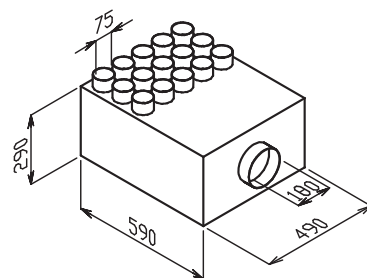

EDF-U-BOX 180/15x75

- univerzální rozváděcí box (1x revizní otvor), box je vybaven tlumičem hluku. Univerzální provedení umožňuje namontovat řadu hrdel DN 75 na stěnu nebo na čelo boxu.